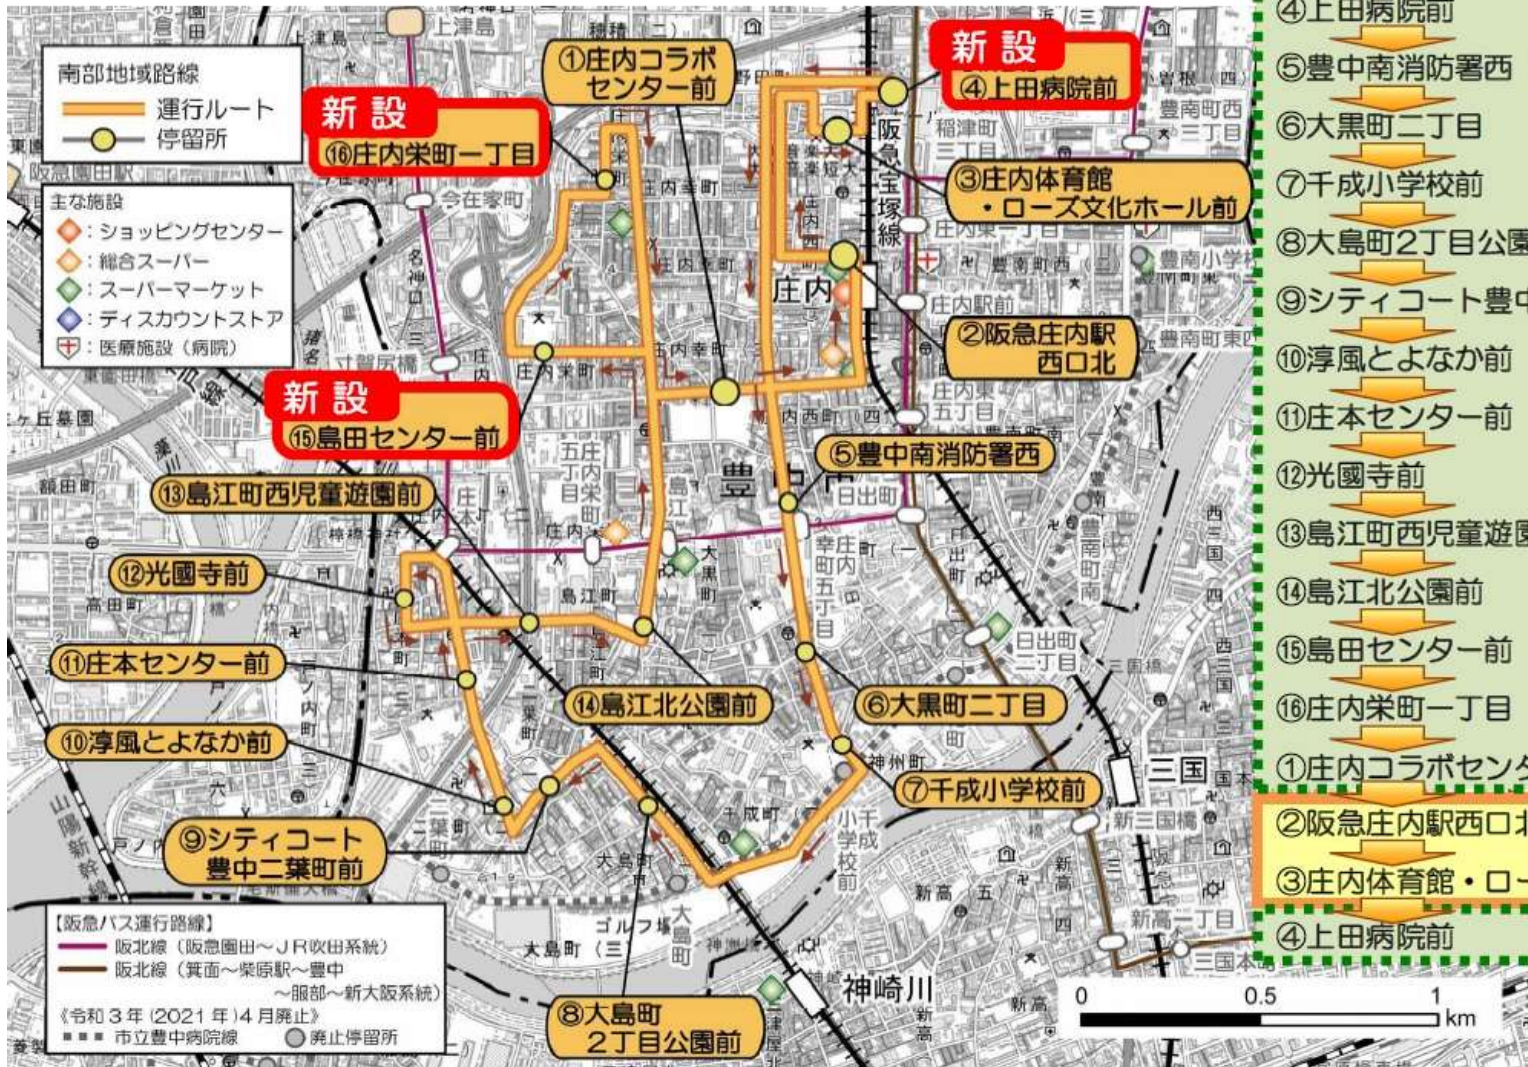

運行ルート【南部地域路線西側ルート】

豊中市乗合タクシー(南部地域路線)が利用可能な区間は、
 ⇄  または  ⇄  に限ります。

- ①庄内コラボセンター前
- ②阪急庄内駅西口北
- ③庄内体育館・ローズ文化ホール前
- ④上田病院前
- ⑤豊中南消防署西(西側ルート)
- ⑥大黒町二丁目
- ⑦千成小学校前
- ⑧大島町2丁目公園前
- ⑨シティコート豊中二葉町前
- ⑩淳風とよなか前
- ⑪庄本センター前
- ⑫光國寺前
- ⑬島江町西児童遊園前
- ⑭島江北公園前
- ⑮島田センター前
- ⑯庄内栄町一丁目
- ⑰庄内コラボセンター前
- ⑱阪急庄内駅西口北
- ⑲庄内体育館・ローズ文化ホール前
- ⑳上田病院前